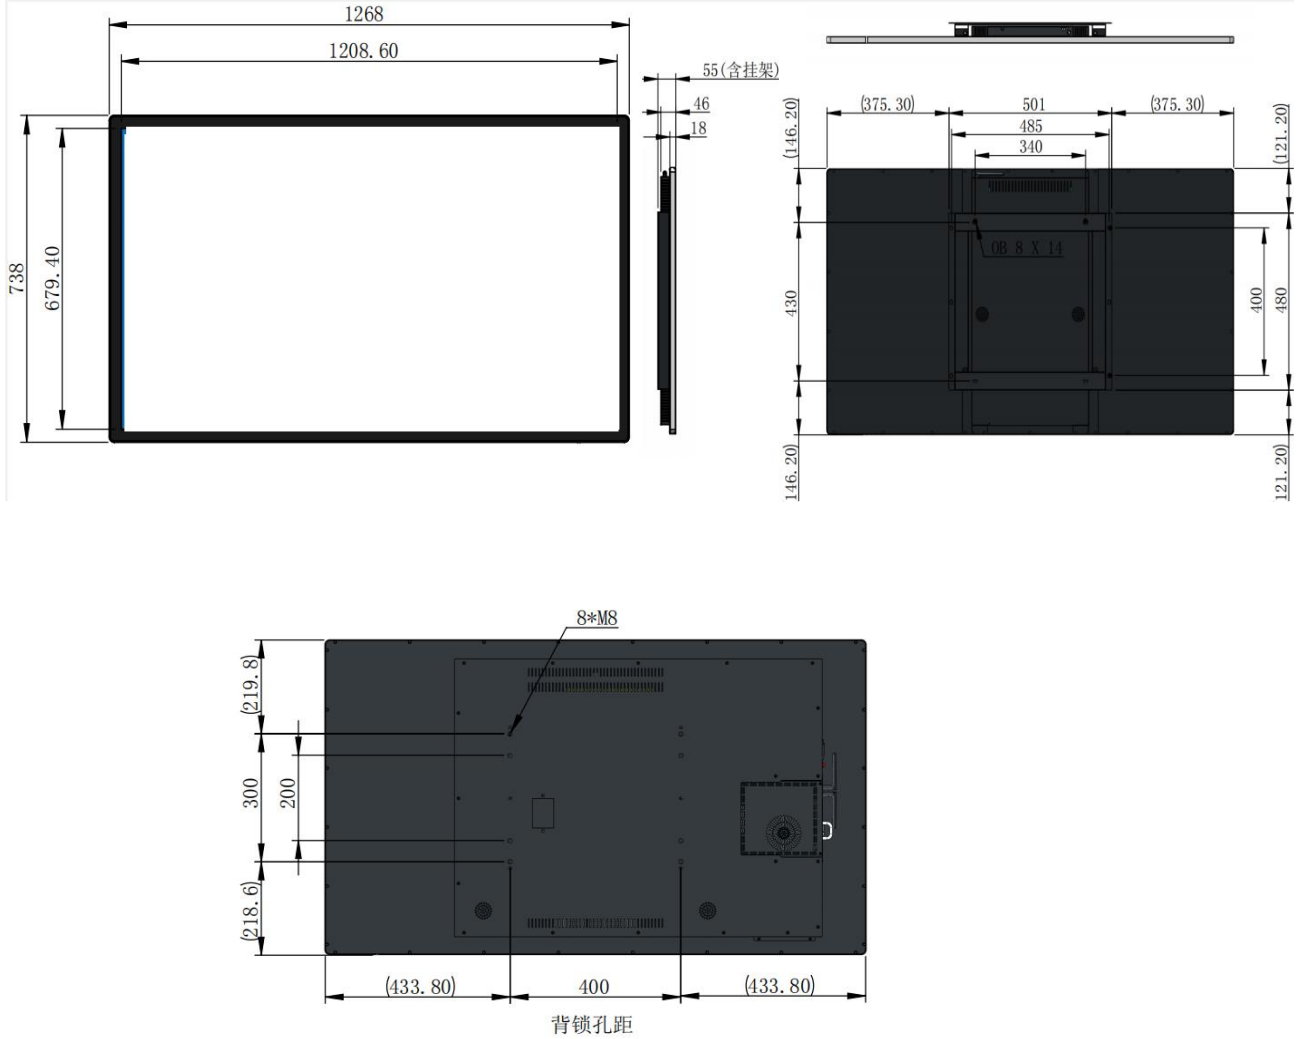

可选：

- 无触摸
- AG涂层
- DP信号接口
- 广告播放卡
- 一体机（安卓/Windows主板）

TDS5502D数字标牌触摸显示器规格书

颜色	银色/黑色
尺寸	55寸
有效显示区域	1208.6X679.4(mm)
产品尺寸	1268X738X55(mm)
原始分辨率	3840X2160UHD@60Hz
长宽比	16:9
色彩	1.07B
对比度	1200:1
可视角度	水平：89°/89° ,垂直：89°/89°
亮度	LED:400cd/m2; 触摸：375cd/m2
响应时间	8ms
视频接口	HDMI+VGA
触摸技术	投射式电容-10 点触摸
触摸精度	<2mm
透光度	90%
触摸控制卡接口	USB2.0
响应时间	12ms
表面硬度	7H
喇叭	2X3W(内置)
输入电压	AC: 100-240 VAC,50/60 Hz;
电源类型	内置式AC
温度	操作温度: 0°C-40°C; 储存温度: -10°C-60°C
湿度	操作湿度: 20%-80%; 储存湿度: 10%-90%
重量（净重）	28KG
运输尺寸	1330X840X130(mm)
VESA孔位	400X300(mm).400X400(mm)
落球测试	1KG钢球从1.2米处坠落不碎
MTBF	50,000小时
认证	FCC; CE; ROHS
附件	HDMI 线/USB 线/AC电源线/壁挂支架（标配） 手写电容笔（可选）
质保	2年
支持OS	Windows/Linux\Android

TDS5502D-PCAP

尺寸以毫米为单位